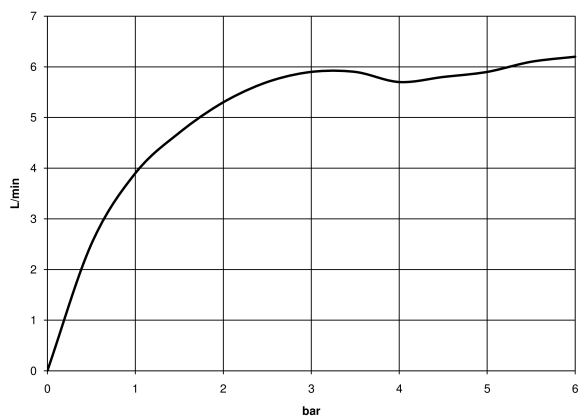

**Prodotti complementari necessari**

**Fissaggio a muro da incasso -** 35 003 970 90

- Profondità d'incasso max. 103 mm
- profondità d'incasso min. 78 mm

36 804 661  
mm [inches]

### Diagramma di portata