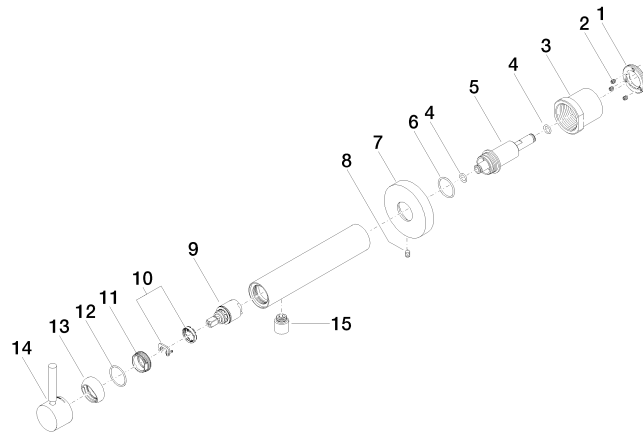

**META Miscelatore monocomando lavabo incasso senza piletta - Platinato spazzolato**

META

36 804 661

- sporgenza 160 mm
- bocca fissa
- Getto circolare con aria
- diametro foro 60 mm
- rosetta Ø 78 mm
- portata max 5,7 l/min
- senza piombo
- Con fessaggio ad un punto
- Questo prodotto può aiutare un edificio a soddisfare i requisiti dei Green Building Rating Systems, ad es. LEED®, BREEAM®, DGNB

**Prodotti complementari necessari**

**Fissaggio a muro da incasso -** 35 003 970 90

- Profondità d'incasso max. 103 mm
- profondità d'incasso min. 78 mm

36 804 661  
mm [inches]

### Diagramma di portata

### Certificati

LGA\_19462.

DVGW\_DW-  
6512DN0127.

WRAS\_2003025.

36 804 661

**Elenco delle parti di ricambio**

<b>N.</b>	<b>Codice articolo</b>	<b>Denominazione</b>	<b>Quantità necessaria</b>	<b>Tempo di produzione</b>
1	09 24 77 002 90	dado	1	2
2	90 31 11 030 00 90	perno	3	2
3	09 21 02 128 90	bussola	1	2
4	09 14 10 139 90	guarnizione	2	2
5	09 24 04 210 10 90	ugello	1	2
6	90 14 10 063 00 90	guarnizione	1	2
7	09 27 88 009-06	rosetta	1	10
8	09 31 11 144 90	perno	1	2
9	90 15 05 044 00 90	cartuccia	1	2
10	90 28 10 148 00 90	accessori	1	2
11	09 24 04 266 90	dado	1	2
12	09 14 10 120 90	guarnizione	1	2
13	09 28 30 043-06	copertura	1	10
14	90 20 66 024 00-06	manopola	1	10
15	90 23 01 168 00-06	rompigetto	1	10