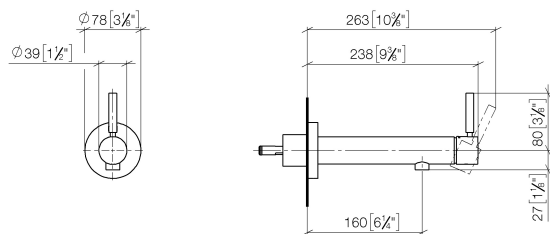

**META Miscelatore monocomando lavabo incasso senza piletta - Platinato spazzolato**

META

36 804 661

- sporgenza 160 mm
- bocca fissa
- Getto circolare con aria
- diametro foro 60 mm
- rosetta Ø 78 mm
- portata max 5,7 l/min
- senza piombo
- Con fessaggio ad un punto
- Questo prodotto può aiutare un edificio a soddisfare i requisiti dei Green Building Rating Systems, ad es. LEED®, BREEAM®, DGNB

**Prodotti complementari necessari**

**Fissaggio a muro da incasso -** 35 003 970 90

- Profondità d'incasso max. 103 mm
- profondità d'incasso min. 78 mm

36 804 661  
mm [inches]

### Diagramma di portata